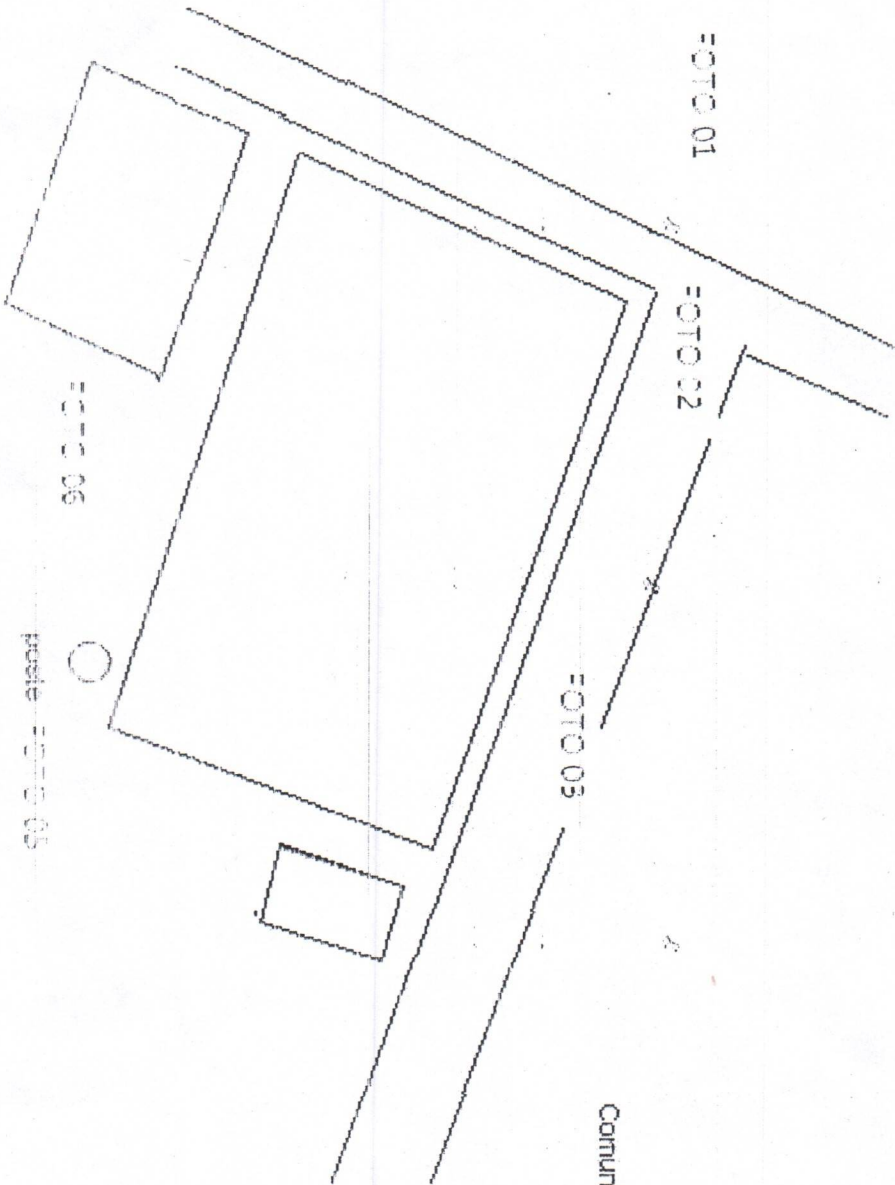

Prefeitura Municipal de Lagoa de Dentro .

Relatório Fotográfico do Terreno da Praça de Esportes Frei
Damião.

Levantamento de Cotas de Área destinada a implantação da
Praça Frei Damião

Data : 26/11/2012

Comunidade Frei Damião

praça Frei Damião