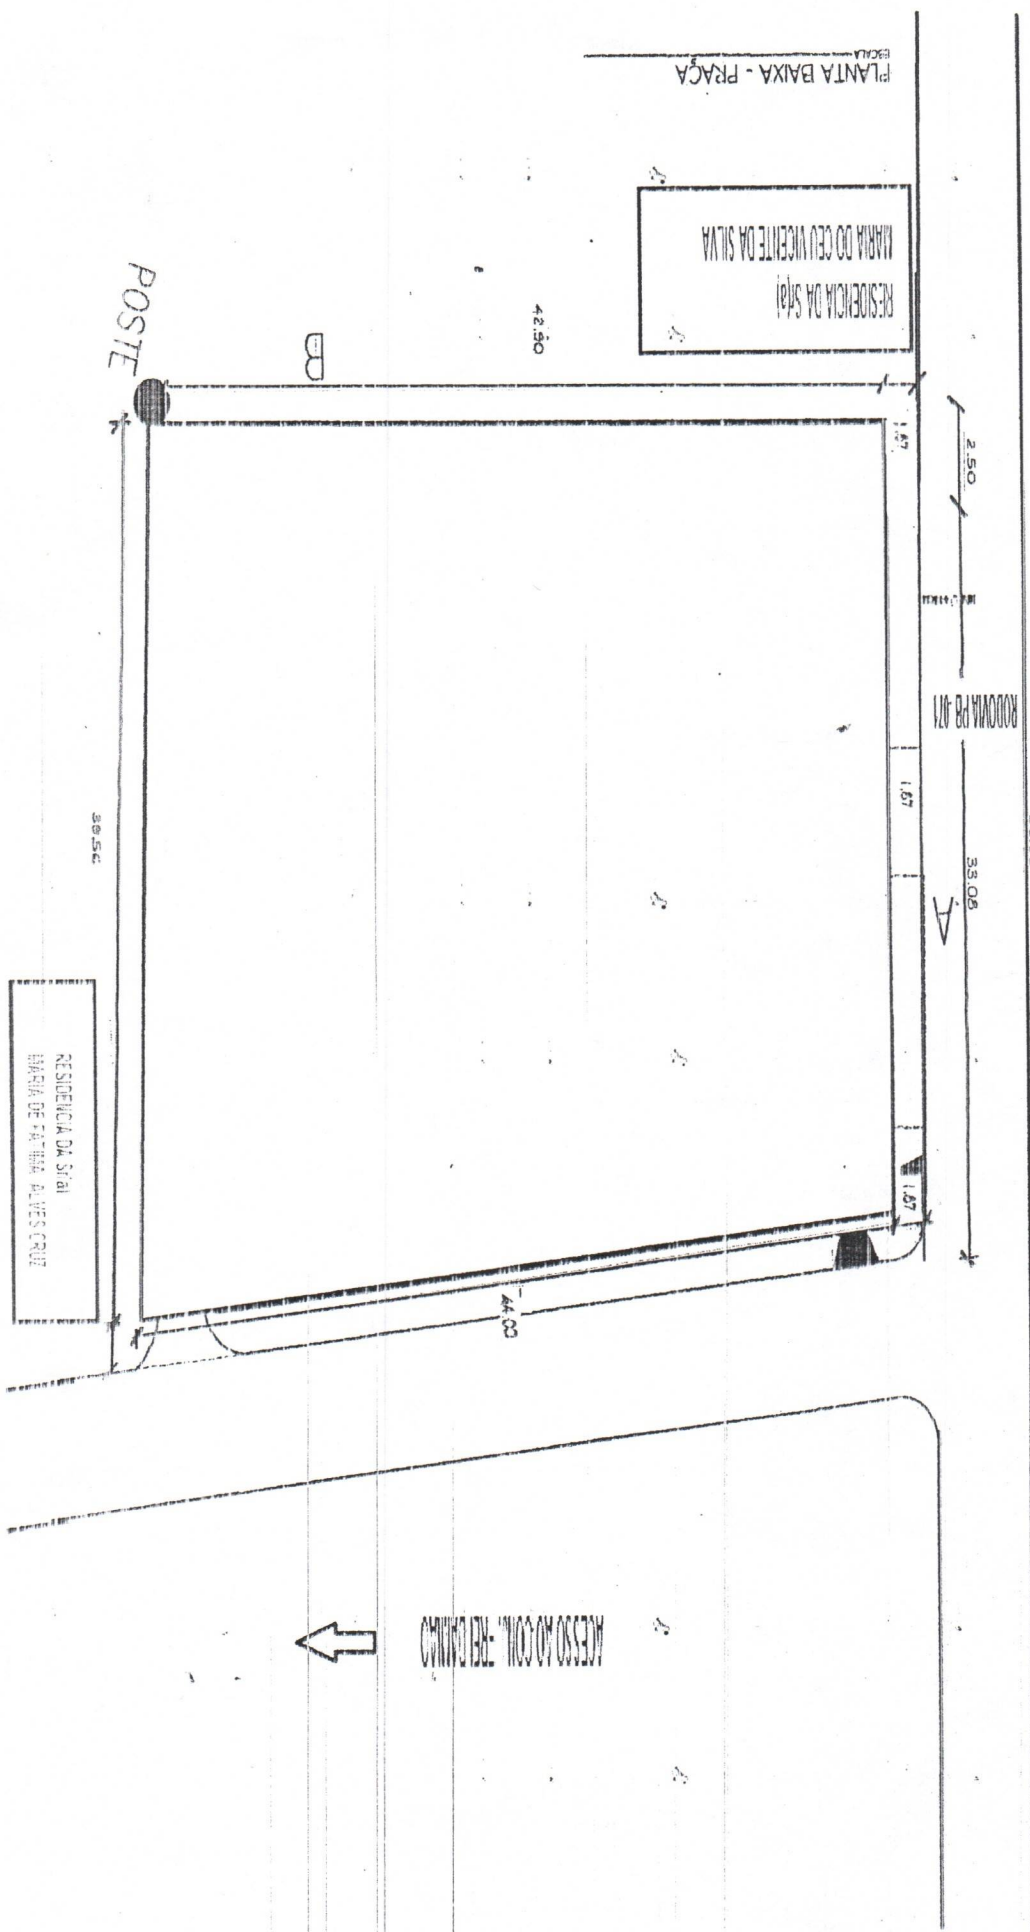

Relatório Fotográfico do Terreno da Praça de Esportes Frei
Damião.

Levantamento de Cotas de Área destinada a implantação da
Praça Frei Damião

Data : 26/11/2012

Comunidade Frei Damião

praça Frei Damião

Prefeitura Municipal de Lagoa de Dentro.
Relatório Fotográfico do Terreno da Praça de Esportes Frei
Damião.
Levantamento de Cotas de Área destinada a implantação da
Praça Frei Damião

Data : 26/11/2012

POLIGONAL CONTENDO AS SEQUINTES DIMENSÕES :

FACE COM PB 071 - 35,58 m

FACE COM ENTRADA DO CONJUNTO FREI DAMIÃO - 45,87 m

LATERAL COM RESIDENCIA DO SRA(ª) MARIA DO CEU VICENTE DA SILVA - 44,70 m